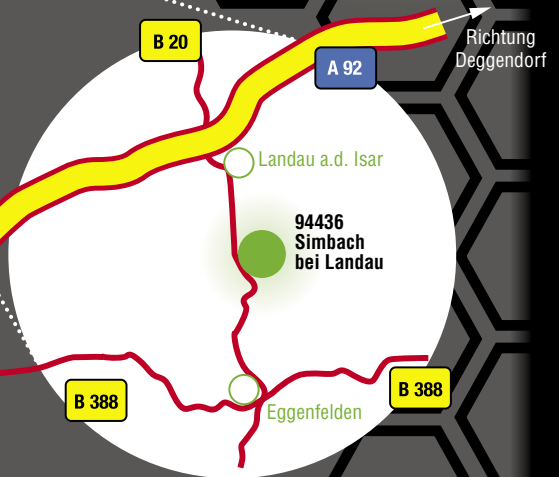

FIRMENSITZ

ADR. 3KS PROFILE GMBH
ASANGSTRASSE 16
D-94436 SIMBACH

FON +49 9954 70017-70
FAX +49 9954 70017-88

MAIL ARCADIA@3KS.DE
WEB WWW.3KS.DE