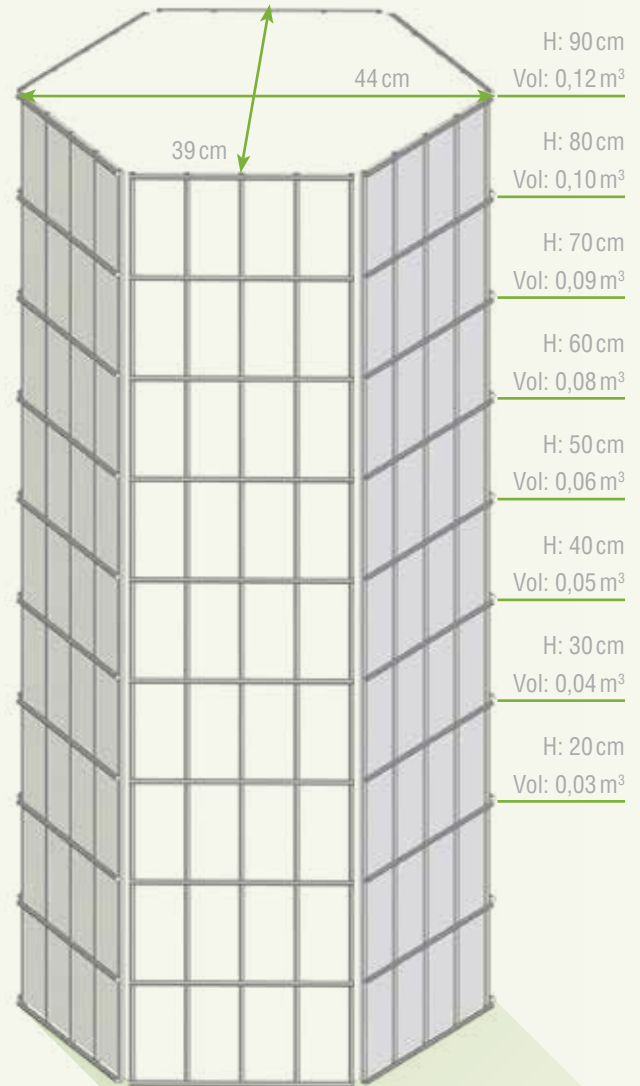

HEXAGON

6 ECKEN – 1.000 MÖGLICHKEITEN

Das System ist unendlich erweiterbar. Mit mehreren Hexagonkörben kann man seine eigene gewünschte Anordnung schaffen. Es sind dabei keinerlei Grenzen gesetzt. Einfach und schnell mit den Verbindungsklammern gesichert, gestaltet man ein ganz persönliches Gebilde oder eine individuelle Form. Egal an welchem Platz – HEXAGON von *arcadia*® macht immer eine tolle Figur!

DAS MULTITALENT

HEXAGON – ein weltweit einzigartiges System aus dem Hause 3ks. Vielseitig einsetzbar und bestechend einfach im Aufbau. Keine mühsamen Vorbereitungen des Untergrundes im Garten mehr! Egal ob dieser aus Rasen, Pflaster, Beton oder Schotter besteht, HEXAGON lässt sich auf allen festen ebenen Untergründen problemlos aufstellen.

Die sechseckigen Elemente sind vielseitig einsetzbar und bieten unendlich viele Möglichkeiten, sie zu befüllen und zu kombinieren, beispielsweise als:

- Pflanz-Kombi
- Kräuterbeet
- Wasserspiel
- Deko-Element
- etc.

IHRE VORTEILE AUF EINEN BLICK:

- vielfältige Einsatzbereiche innen und außen
- schneller Aufbau ohne Werkzeug
- beliebig kombinierbar
- korrosionsbeständig

arcadia® HEXAGON ist eine perfekte Ergänzung zu bestehenden Gabionen – ein i-Tüpfel für alle, die die Steinoptik lieben.